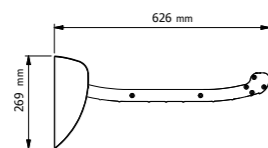

DAN DRYER PUSLEBORD

- Vægmonteret
- 2 års garanti
- Fremstillet af rengøringsvenlige materialer
- Bæreevne på op til 400 kg
- Kan kombineres med matchende papirrulleholder
- Kan klappes op mod væggen og optager et minimum af plads
- Kraftig sikkerhedssele og afrundede kanter for optimal sikkerhed
- Leveres i hvid samt alle RAL-farver