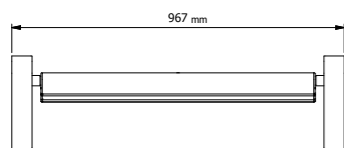

DAN DRYER PUSLEBORD

- Vægmonteret
- 2 års garanti
- Fremstillet af rengøringsvenlige materialer
- Bæreevne på op til 400 kg
- Kan kombineres med matchende papirrulleholder
- Kan klappes op mod væggen og optager et minimum af plads
- Kraftig sikkerhedssele og afrundede kanter for optimal sikkerhed
- Leveres i hvid samt alle RAL-farver