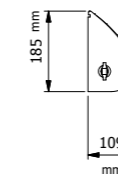

PAPIRRULLEHOLDER

- Vægmonteret
- 2 års garanti
- Passer til 70 x 10 cm papirruller
- Yderst robust holder udstyret med lås
- Praktisk og hygiejnisk løsning til en altid ren pusleflade
- Leveres i hvid samt alle RAL-farver