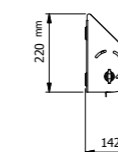

- Vægmonteret
- 2 års garanti
- Passer til 50 x Ø10 cm papirruller
- Leveres som standard i børstet, rustfrit stål
- Solidt låsesystem sikrer holderen mod hærværk
- Gasdæmper gør holderen nem at betjene med én hånd
- Praktiske skuehuller gør det nemt at tjekke papirstatus