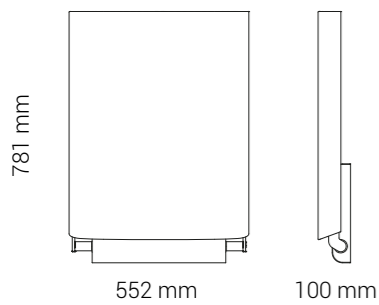

BJÖRK PUSLEBORD

- Væghængt
- 2 års garanti
- Bæreevne max. 80 kg
- Kraftige materialer med afrundede kanter for optimal sikkerhed
- Torsionsfjedre gør det nemt at åbne og lukke puslebordet
- Leveres i sort, hvid samt alle RAL-farver
- Ideelt til toiletrum med begrænset væglads

BJÖRK PAPIR DISPENSER

- Vægmonteret
- 2 års garanti
- Udstyret med sikkerhedslås
- Passer til W-foldede papirhåndklæder 34 x 20,3 cm
- Leveres i sort, hvid samt alle RAL-farver
- Praktisk og hygiejnisk løsning til en altid ren pusleflade

PUSLEPUDE

- Leveres i sort eller grå
- Håndsyet og let at rengøre
- Fastgøres til puslebordet ved hjælp af velcro
- L: 650 mm x B: 450 mm x H: 20 mm
- Til DAN DRYER pusleborde
- Slidstærk og betrukket med 100% OEKO-TEX certificeret PU-kunsthæder på for- og bagside

AWARDS

BJÖRK PUSLEBORD

- Red Dot Design Award, best of the best, 2017
- German Design Award, 2018
- Good Design, 2018