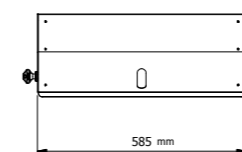

- Vægmonteret
- 2 års garanti
- Passer til 50 x Ø10 cm papirruller
- Leveres som standard i børstet, rustfrit stål
- Solidt låsesystem sikrer holderen mod hærværk
- Gasdæmper gør holderen nem at betjene med én hånd
- Praktiske skuehuller gør det nemt at tjekke papirstatus