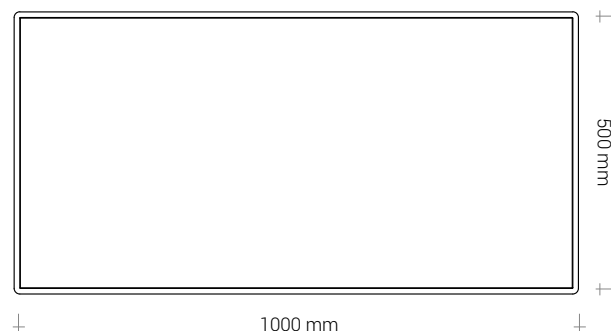

SPEJL

625/626/627

Vægmonteret
Pulverlakeret stål
2 års garanti

Spejl i tidløs design velegnet til entré, soveværelse eller badeværelse. Spejlet kan hænges både horisontalt og vertikalt. Kommer i mat sort, hvid eller valgfri RAL farve. Kan kombineres med alle DAN DRYER produktserier; BJÖRK, LOKI, TAPS og Stainless Design.

Teknisk data

Prod. No	625/626/627
Type	Spejl til vægmontering
Mål	H 1000 x B 500 x D 9 mm
Materiale	Pulverlakeret rustfrit stål
Nettovægt	11,35 kg

Anvendelse

Spejl i tidløs design velegnet til entré, soveværelse eller badeværelse. Spejlet kan hænges både horisontalt og vertikalt. Kommer i mat sort, hvid eller valgfri RAL farve. Kan kombineres med alle DAN DRYER produktserier; BJÖRK, LOKI, TAPS og Stainless Design.

Installation

Vægmontering

Udbudstekst

Spejl til vægmontering
Fremstillet i pulverlakeret rustfrit stål. Nettovægt: 11,35 kg.
H: 500 mm, B: 1000 mm, D: 9 mm.

Standardfarver

Produkt nr. 625: RAL 9003, hvid, glans 75
Produkt nr. 626: RAL 9005, mat sort, glans 10
Produkt nr. 627: Valgfri RAL CLASSIC-farve