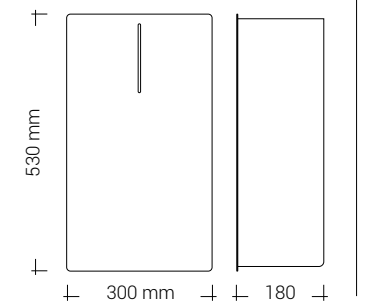

LOKI

LOKI HÅNDTØRRER

- Rustfrit stål, børstet eller pulverlakeret
- Tørretid på 10-15 sekunder
- Light guide
- Justerbar aktiveringsafstand

LOKI SÆBE-/DESINFEKTIONSDISPENSER

1. **SÆBE-/DESINFEKTIONSDISPENSER – berøingsfri**
2. Rustfrit stål, børstet eller pulverlakeret
   - 5 dl (= 450-700 doseringer)
   - Fås til skumsæbe, flydende sæbe og desinfektion
   - Batteridrevet eller tilsluttet strøm via transformer
   - Light guide

1. **SÆBE-/DESINFEKTIONSDISPENSER – manuel**
2. Rustfrit stål, børstet eller pulverlakeret
   - 6 dl (= 400-850 doseringer)
   - Fås til skumsæbe, flydende sæbe og desinfektion
   - Kontrolvindue til væskeniveau

1. **DRYPPFANG**
2. Pulverlakeret rustfrit stål

LOKI GULV- & BORDSTANDER

1. **DISPENSERSTANDER / GULV**
2. Fodplade i stål, søjle i aluminium
   - Pulverlakeret
   - Flytbar med drypbakke
   - Til berøingsfri dispenser

1. **DISPENSERSTANDER / BORD**
2. Fodplade i stål, søjle i aluminium
   - Pulverlakeret
   - Flytbar med integreret drypbakke i fodpladen
   - Til berøingsfri dispenser

LOKI SERVIETDISPENSER & AFFALDSSPAND

1. **SERVIETDISPENSER**
2. Rustfrit stål, børstet eller pulverlakeret
   - Kapacitet / antal servietter ?
   - 2 lags, Z-foldede papirservietter (max. 85 x 260 mm).
   - Kontrolvindue til papirniveau

1. **AFFALDSSPAND**
2. Rustfrit stål, børstet eller pulverlakeret
   - 23 l kapacitet
   - Indvendig poseholder

LOKI TOILETRULLEHOLDER DOBBELT & JUMBO

1. **TOILETRULLEHOLDER / DOBBELT**
2. Rustfrit stål, børstet eller pulverlakeret
   - Med plads til 2 standardruller, max. Ø125x120 mm
   - Kontrolvindue til papirniveau

1. **TOILETRULLEHOLDER / JUMBO**
2. Rustfrit stål, børstet eller pulverlakeret
   - Med plads til 1 Jumbo-rulle
   - Kontrolvindue til papirniveau

LOKI FINISH

1. **PRODUKTER**
2. SORT
   - HVID
   - RUSTFRIT STÅL
3. **STANDER**
4. SORT
   - HVID
   - VALGFRI RAL-FARVE
5. **DRYPPFANG**
6. SORT
   - HVID
   - VALGFRI RAL-FARVE