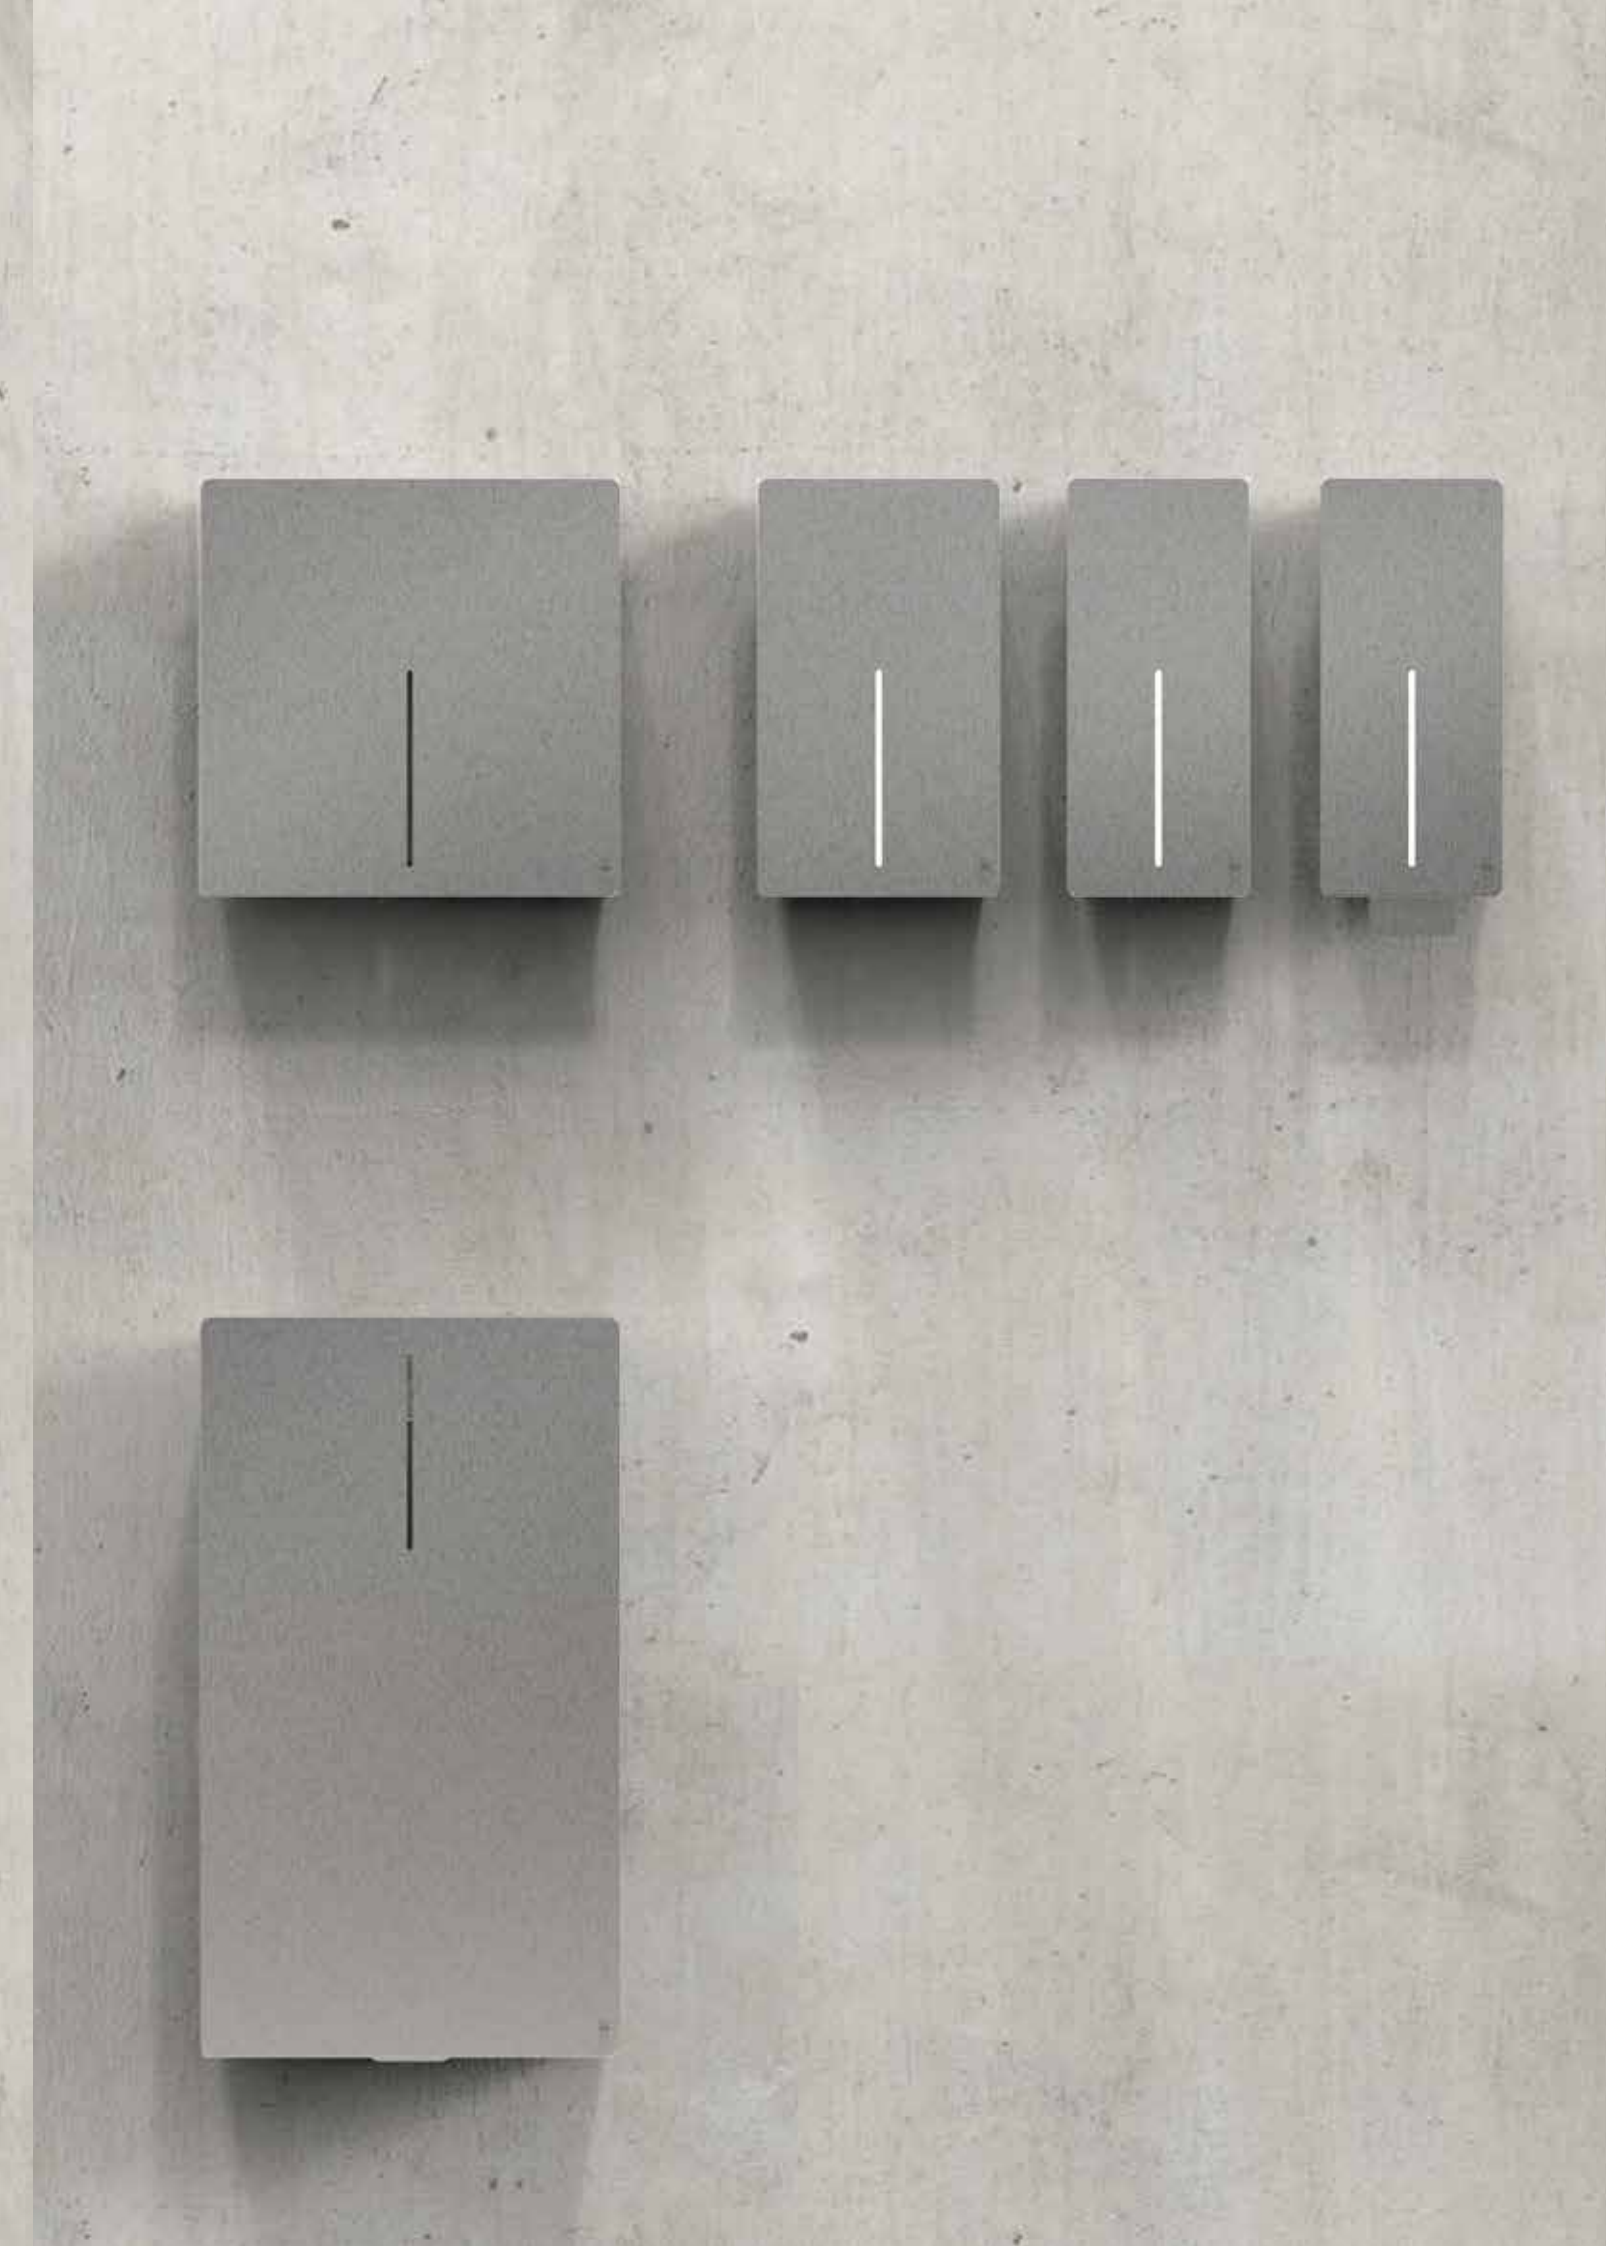

LOKI

by DAN DRYER

DAN DRYER er producent og leverandør af kvalitetsudstyr til toiletrum, og vores produkter med det velkendte vikingelogo findes i hele verden – blandt andet i lufthavne, offentlige institutioner og detailkæder.

Vores mange års erfaring og know-how ligger bag udviklingen af den innovative produktserie, LOKI. LOKI-serien tager sit udgangspunkt i den designmæssige tradition, som er etableret i DAN DRYER, hvor design, funktion og høj kvalitet går hånd i hånd.

Vores vision med LOKI har været at skabe et smukt og funktionelt design, der forholder sig til rummernes øvrige arkitektur. Derfor har vi skabt et formsprog, der med sine rene linjer harmonerer med arkitekturens andre elementer såsom vinduer, døre og vægflader.

Repetition er et af nøgleordene bag den prisvindende produktserie. Det lange karakteristiske spor på frontpladen binder serien sammen og skaber harmoni, når LOKI-produkterne hænger side om side.

DAN DRYER A/S
Alsikevej 8
DK-8920 Randers NV

Tel: +45 86 41 57 11
Email: info@dandryer.dk

WWW.DANDRYER.DK

LOKI