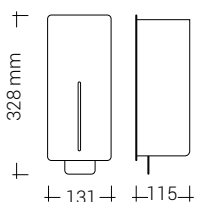

- SÆBE-/DESINFEKTIONSDISPENSER – manuel**
- Rustfrit stål, børstet eller pulverlakeret
 - 6 dl (= 400-850 doseringer)
 - Fås til skumsæbe, flydende sæbe og desinfektion
 - Kontrolvindue til væskeniveau