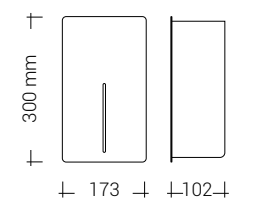

Tel: +45 86 41 57 11
Email: info@dandryer.dk

WWW.DANDRYER.DK

LOKI

LOKI

LOKI HÅNDTØRRER

- Rustfrit stål, børstet eller pulverlakeret
- Tørretid på 10-15 sekunder
- Light guide
- Justerbar aktiveringsafstand