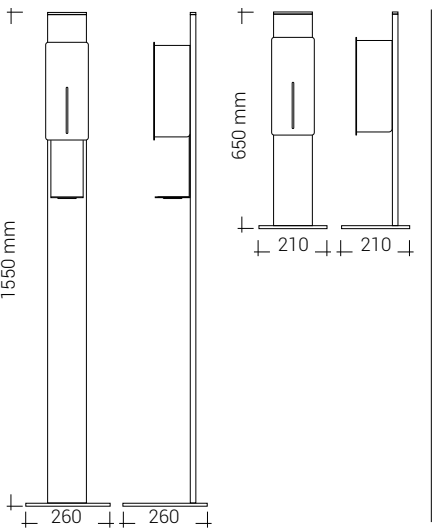

LOKI GULV- & BORDSTANDER

1. **DISPENSERSTANDER / GULV**
2. Fodplade i stål, søjle i aluminium
   - Pulverlakeret
   - Flytbar med drypbakke
   - Til berøingsfri dispenser

1. **DISPENSERSTANDER / BORD**
2. Fodplade i stål, søjle i aluminium
   - Pulverlakeret
   - Flytbar med integreret drypbakke i fodpladen
   - Til berøingsfri dispenser

LOKI SERVIETDISPENSER & AFFALDSSPAND

1. **SERVIETDISPENSER**
2. Rustfrit stål, børstet eller pulverlakeret
   - Kapacitet / antal servietter ?
   - 2 lags, Z-foldede papirservietter (max. 85 x 260 mm).
   - Kontrolvindue til papirniveau

1. **AFFALDSSPAND**
2. Rustfrit stål, børstet eller pulverlakeret
   - 23 l kapacitet
   - Indvendig poseholder