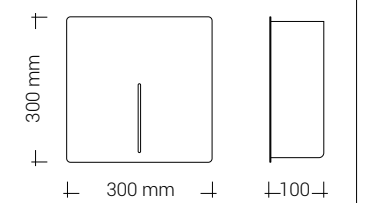

1. **AFFALDSSPAND**
2. Rustfrit stål, børstet eller pulverlakeret
   - 23 l kapacitet
   - Indvendig poseholder