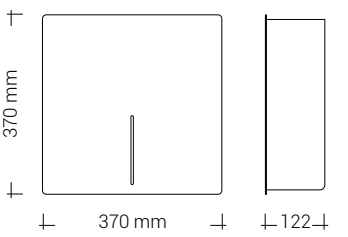

LOKI FINISH

1. **PRODUKTER**
2. SORT
   - HVID
   - RUSTFRIT STÅL
3. **STANDER**
4. SORT
   - HVID
   - VALGFRI RAL-FARVE
5. **DRYPPFANG**
6. SORT
   - HVID
   - VALGFRI RAL-FARVE