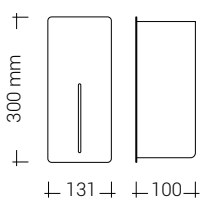

LOKI SÆBE-/DESINFEKTIONSDISPENSER

1. **SÆBE-/DESINFEKTIONSDISPENSER – berøingsfri**
2. Rustfrit stål, børstet eller pulverlakeret
   - 5 dl (= 450-700 doseringer)
   - Fås til skumsæbe, flydende sæbe og desinfektion
   - Batteridrevet eller tilsluttet strøm via transformer
   - Light guide

1. **SÆBE-/DESINFEKTIONSDISPENSER – manuel**
2. Rustfrit stål, børstet eller pulverlakeret
   - 6 dl (= 400-850 doseringer)
   - Fås til skumsæbe, flydende sæbe og desinfektion
   - Kontrolvindue til væskeniveau