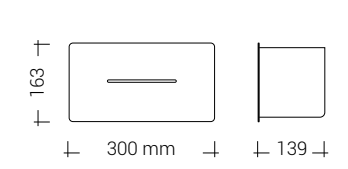

- AFFALDSSPAND**
- Rustfrit stål, børstet eller pulverlakeret
 - 23 l kapacitet
 - Indvendig poseholder

LOKI TOILETRULLEHOLDER DOBBELT & JUMBO

- TOILETRULLEHOLDER / DOBBELT**
- Rustfrit stål, børstet eller pulverlakeret
 - Med plads til 2 standardruller, max. Ø125x120 mm
 - Kontrolvindue til papirniveau