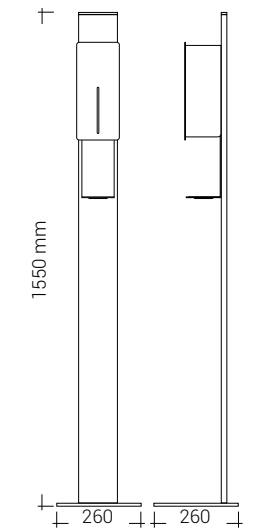

LOKI GULV- & BORDSTANDER