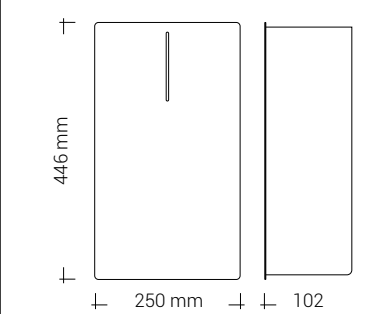

LOKI HYGIEJNESPAND

1. **HYGIEJNESPAND**
2. Rustfrit stål, børstet eller pulverlakeret
   - 11 l kapacitet