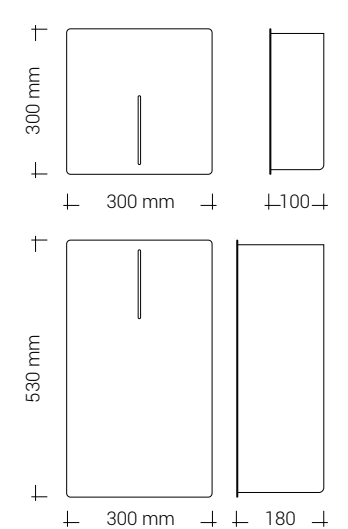

LOKI SERVIETDISPENSER & AFFALDSSPAND

1. **SERVIETDISPENSER**
2. Rustfrit stål, børstet eller pulverlakeret
   - 2 lags, Z-foldede papirservietter (max. 85 x 260 mm)
   - Kontrolvindue til papirniveau
3. **AFFALDSSPAND**
4. Rustfrit stål, børstet eller pulverlakeret
   - 23 l kapacitet
   - Indvendig poseholder