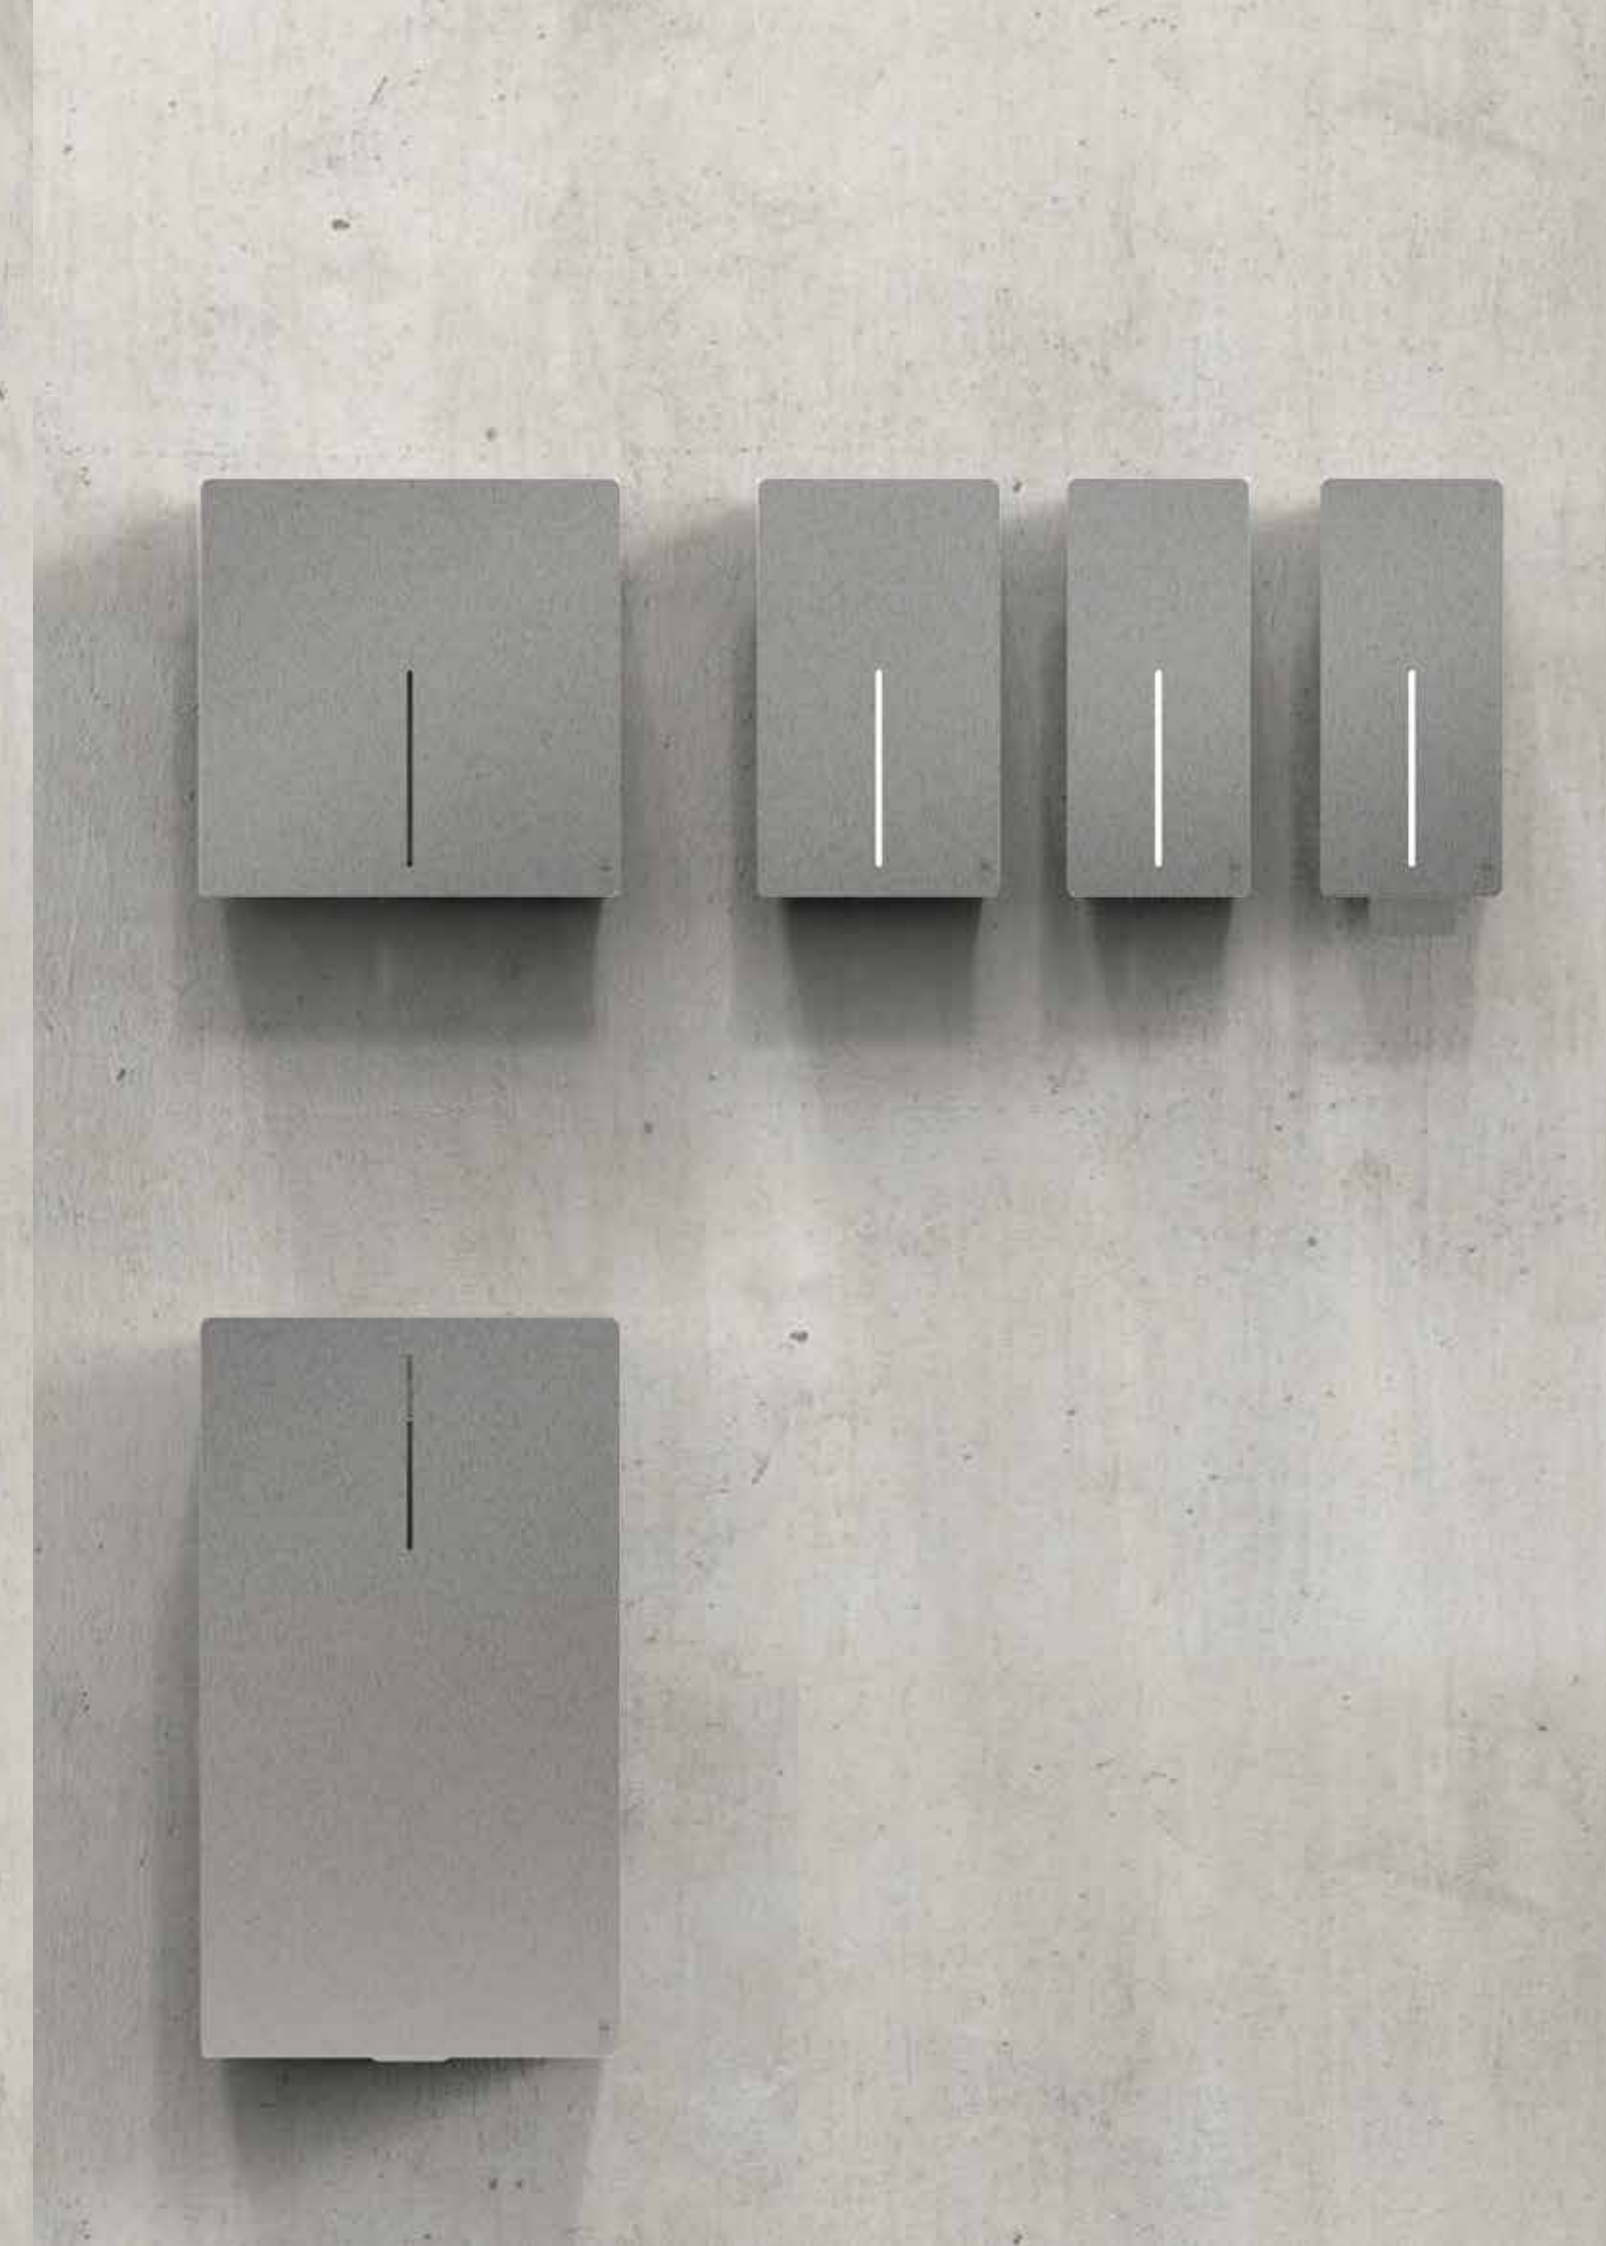

LOKI

by DAN DRYER

DAN DRYER er producent og leverandør af kvalitetsudstyr til toiletrum, og vores produkter med det velkendte vikingelogo findes i hele verden – blandt andet i lufthavne, offentlige institutioner og detailkæder.

Vores mange års erfaring og know-how ligger bag udviklingen af den innovative produktserie, LOKI. LOKI-serien tager sit udgangspunkt i den designmæssige tradition, som er etableret i DAN DRYER, hvor design, funktion og høj kvalitet går hånd i hånd.

Vores vision med LOKI har været at skabe et smukt og funktionelt design, der forholder sig til rummernes øvrige arkitektur. Derfor har vi skabt et formsprog, der med sine rene linjer harmonerer med arkitekturens andre elementer såsom vinduer, døre og vægflader.

Repetition er et af nøgleordene bag den prisvindende produktserie. Det lange karakteristiske spor på frontpladen binder serien sammen og skaber harmoni, når LOKI-produkterne hænger side om side.

DAN DRYER A/S
Alsikevej 8
DK-8920 Randers NV

Tel: +45 86 41 57 11
Email: info@dandryer.dk

WWW.DANDRYER.DK

LOKI