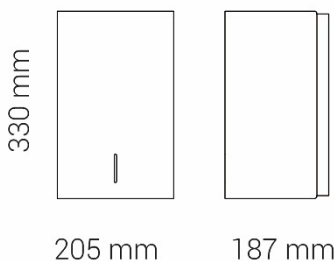

BJÖRK centerrulledispenser

3270/3275/3280

Til aftøringspapir med centerudtræk
Betjenes med én hånd
2 års garanti

DAN DRYER BJÖRK aflåselig papirdispenser til aftøringspapir i et enkelt og stilrent design, som er kendetegnende for hele produktserien. Leveres med topplade i seks valgfri farver.

Anvendelse

DAN DRYER BJÖRK centerrulledispenser er en ideel løsning med stor kapacitet til offentlige toiletter og professionelle miljøer. Dispenseren er velegnet til både hånd- og overfladeaftørring og betjenes med kun én hånd. Nem og hurtig isætning og udskiftning af papirrulle.

Referencer

Offentlige og professionelle miljøer, f.eks. offentlige toiletter, kantiner, storkøkkener, værksteder og produktionsfaciliteter.

Tekniske data

	BJÖRK
	Produktnr.: 3270, 3275, 3280
Type	Centerrulledispenser
Mål	H 330 x B 205 x D 187 mm
Materiale	Pulverlakeret rustfrit stål
Papirrulle	Maks. Ø150 x H225 mm
Nettovægt	3,7 kg ekskl. papir

Standardfarver

Produktnr. 3270: RAL 9003, hvid, glans 60.
Produktnr. 3275: RAL 9005, mat sort, glans 10.
Produktnr. 3280: Valgfri RAL CLASSIC-farve.

Topplade

Den selvklæbende topplade i højtrykslaminat fås i seks valgfrie designs.

Montering

Vægmontage.

Udbudstekst

Papirdispenser til centerruller. Kabinet i pulverlakeret rustfrit stål.

Udstyret med topplade i laminat. Kapacitet: Papirrulle max. Ø150 x H225 mm. Nettovægt: 3,7 kg.
H: 330 mm, B: 205 mm, D: 187 mm