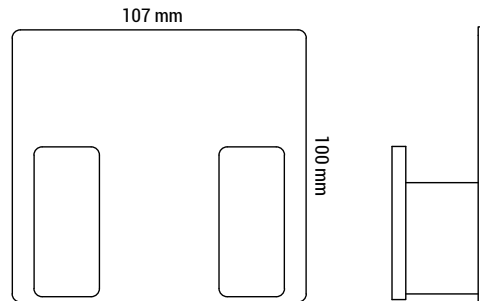

KNAG, DOBBELT

5050/5051/5052

Vægmonteret

Kan monteres "back-to-back" på begge sider af en væg
Universalknag

Denne elegante knag fås i en dobbeltmodel, som giver ekstra fleksibilitet til indretning. Når der er behov for ekstra ophængsplads, er denne dobbeltknag en fremragende løsning til professionelle miljøer.

Tekniske data

Type	KNAG, DOBBELT Prod. No.: 5050, 5051, 5052 Knag
Mål	H: 100 mm x B: 107 mm x D: 33 mm
Materiale	Pulverlakeret rustfrit stål
Nettovægt	0,35 kg
Udbudstekst	Væghængt knag. Pulverlakeret stål. Back-to-back montage. Nettovægt: 0,35 kg. H: 100 mm x B: 107 mm x D: 33 mm

Plastindsats: PETG.

Montering

Vægmonteret. Kan monteres "back-to-back" på begge sider af en væg for pladsoptimering.