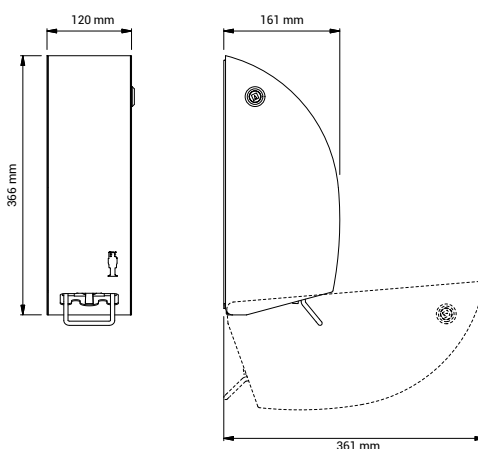

Tekniske data

Type	STAINLESS DESIGN DISPENSER Prod. No.: 296, 297, 298 Dispenser, manuel betjening, til flydende sæbe, skumsæbe eller desinfektionsmiddel
Mål	H: 366 mm x B: 120 mm x D: 161 mm / åben front: 361 mm
Materiale	1,5 mm børstet, rustfrit stål, AISI 304
Kapacitet	1,2 dl = ca. 1.000-1.200 doseringer
Vikositet	Prod. No.: 296 Flydende sæbe Viskositet 1-3000 cP Prod. No.: 297 Desinfektionsmiddel Viskositet 1 cP Prod. No.: 298 Skumsæbe Viskositet 1 cP
Nettovægt	2,8 kg
Udbudstekst	Manuel dispenser til flydende sæbe, skumsæbe eller desinfektionsmiddel. Kabinet i 1,5 mm børstet, rustfrit stål, AISI 304. Kapacitet: 1,2 l. Nettovægt: 2,8 kg. H: 366 mm x B: 120 mm x D: 161 mm / åben front: 361 mm