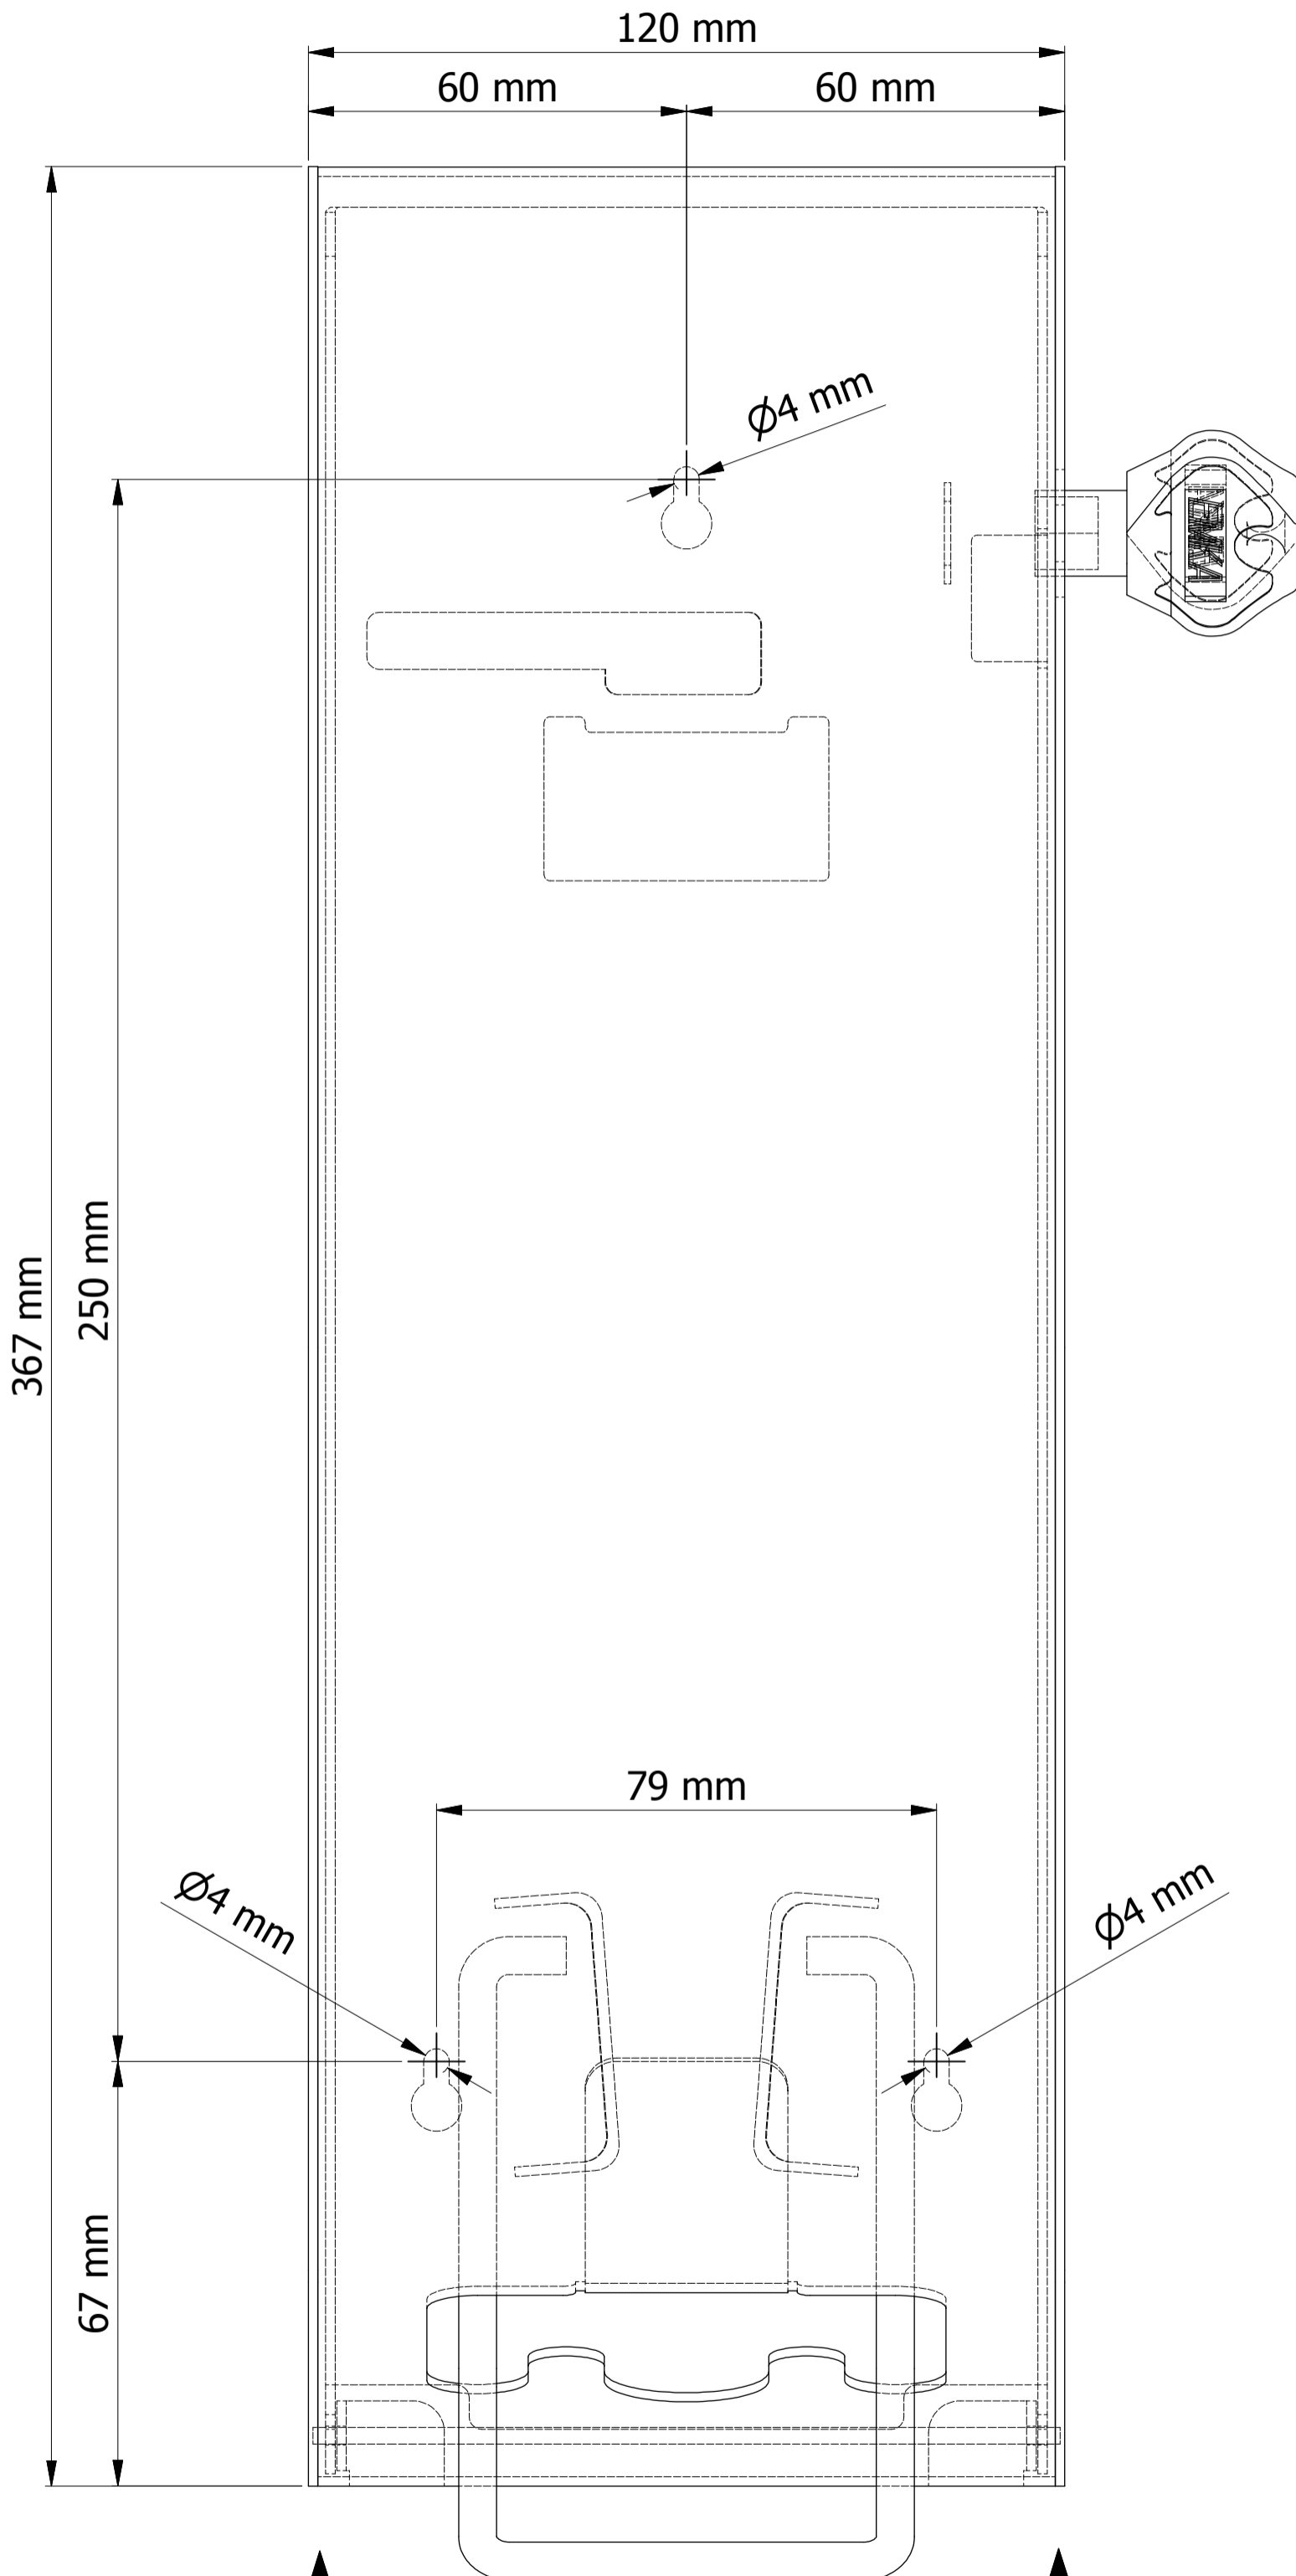

Boreskabelon - vare nr. 296 - 297 - 298 - OBS: Bemærk format (29,7x50 cm) ved udskrivning
 Mounting template - art. no. 296 - 297 - 298 - NB: Please check format (29,7x50 cm) when printing
 Bohrschablone - Art. Nr. 296 - 297 - 298 - NB: Beim Drucken bitte auf Format (29,7x50 cm) achten
 Gabarit - art. no. 296 - 297 - 298 - Nb : Vérifier le format (29,7x50 cm) pour impression

VIGTIGT: Monter min. 20 cm over bordplade.
IMPORTANT: Mount min. 20 cm above tabletop.
WICHTIG: Mindestens 20 cm über Tischplatte.
IMPORTANT: Installez au moins à 20 cm au dessus de la table.
 