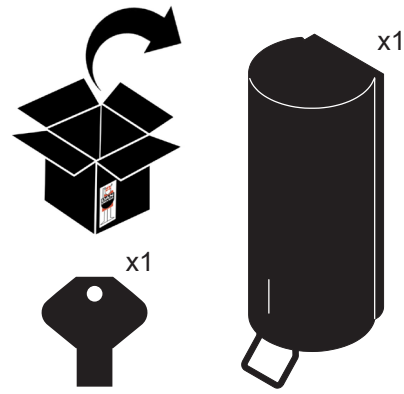

DAN DRYER BJÖRK manuelle dispensere / manual dispensers / manuelle Spender / distributeurs manuels

**3120-3125-3130**  
flydende sæbe / liquid soap  
Flüssigseife / savon liquide

**3140-3145-3150**  
flydende desinfektion / liquid disinfection / Desinfektion / désinfectant liquide