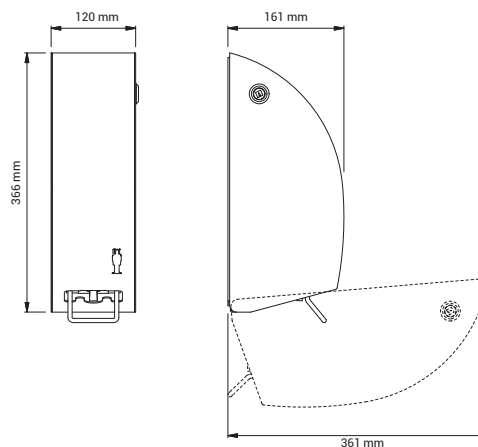

Tekniske data

Type	STAINLESS DESIGN DISPENSER Prod. No.: 296, 297, 298 Dispenser, manuel betjening, til flydende sæbe, skumsæbe eller desinfektionsmiddel
Mål	H: 366 mm x B: 120 mm x D: 161 mm / åben front: 361 mm
Materiale	1,5 mm børstet, rustfrit stål, AISI 304
Kapacitet	1,2 dl = 1.000-1.200 doseringer
Vikositet	Prod. No.: 296 Flydende sæbe Viskositet 1-3000 cP Prod. No.: 297 Desinfektionsmiddel Viskositet 1 cP Prod. No.: 298 Skumsæbe Viskositet 1 cP
Nettovægt	2,8 kg
Udbudstekst	Manuel dispenser til flydende sæbe, skumsæbe eller desinfektionsmiddel. Kabinet i 1,5 mm børstet, rustfrit stål, AISI 304. Kapacitet: 1,2 l. Nettovægt: 2,8 kg. H: 366 mm x B: 120 mm x D: 161 mm / åben front: 361 mm