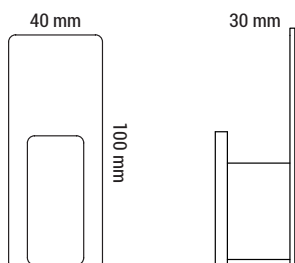

Tekniske data

Type	KNAG, ENKELT Prod. No.: 5040, 5041, 5042 Knag
Mål	H: 100 mm x B: 40 mm x D: 30 mm
Materiale	Pulverlakeret rustfrit stål
Nettovægt	0,16 kg
Udbudstekst	Væghængt knag. Pulverlakeret stål. Back-to-back montering. Nettovægt: 0,16 kg. H: 100 mm x B: 40 mm x D: 30 mm

Montering

Vægmonteret. Kan monteres "back-to-back" på begge sider af en væg for pladsoptimering.