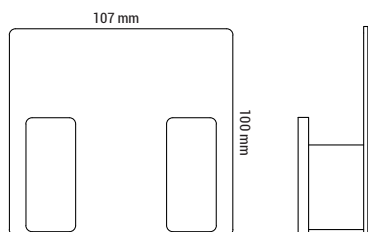

KNAG, DOBBELT 5050/5051/5052

Vægmonteret
Back-to-back montering
Universalknag

Denne elegante knag fås i en dobbeltmodel, som giver ekstra fleksibilitet til indretning. Når der er behov for ekstra ophængsplads, er denne dobbeltknag en fremragende løsning til professionelle miljøer.

Tekniske data

Type	KNAG, DOBBELT Prod. No.: 5050, 5051, 5052 Knag
Mål	H: 100 mm x B: 107 mm x D: 33 mm
Materiale	Pulverlakeret rustfrit stål
Nettovægt	0,35 kg
Udbudstekst	Væghængt knag. Pulverlakeret stål. Back-to-back montering. Nettovægt: 0,35 kg. H: 100 mm x B: 107 mm x D: 33 mm

Plastindsats: PETG.

Montering

Vægmonteret. Kan monteres "back-to-back" på begge sider af en væg for pladsoptimering.